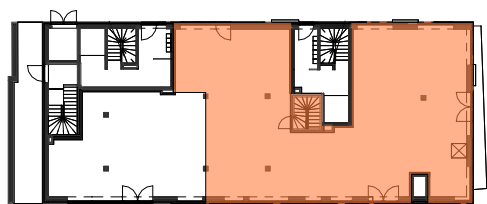

# Residentie: ECho

Oostkamp

Situeringplan

0 1 2 3 4 5m

Architect  
**berkeinarhitects**  
Bellestraat 50 9880 Aalter

Projectontwikkelaar

Volume A  
Verdieping 0  
Bruto oppervlakte 197,34 m<sup>2</sup>